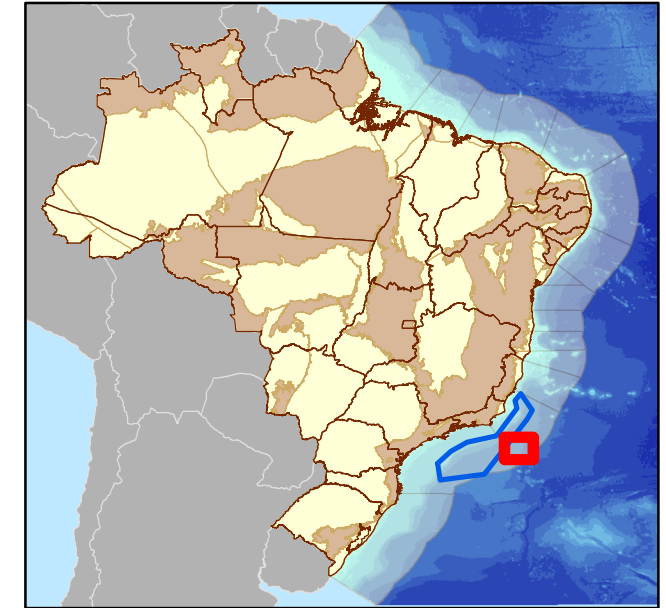

# Blocos Exploratórios - Setor SC-AUP4 - Bacia de Campos

## Exploratory Blocks - SC-AUP4 Sector - Campos Basin

**Legenda / Legend**

- Setor R16 / R16 Sector
- Blocos Ofertados R16 / R16 Offered Blocks
- Rodada 15 / Round 15
- Partilha 3 / Round 3 - PSA
- Campos de Produção / Oil Fields
- Linhas Batimétricas / Bathymetrics Lines
- Bacia Sedimentar / Sedimentary Basin
- Embasamento / Basement Units