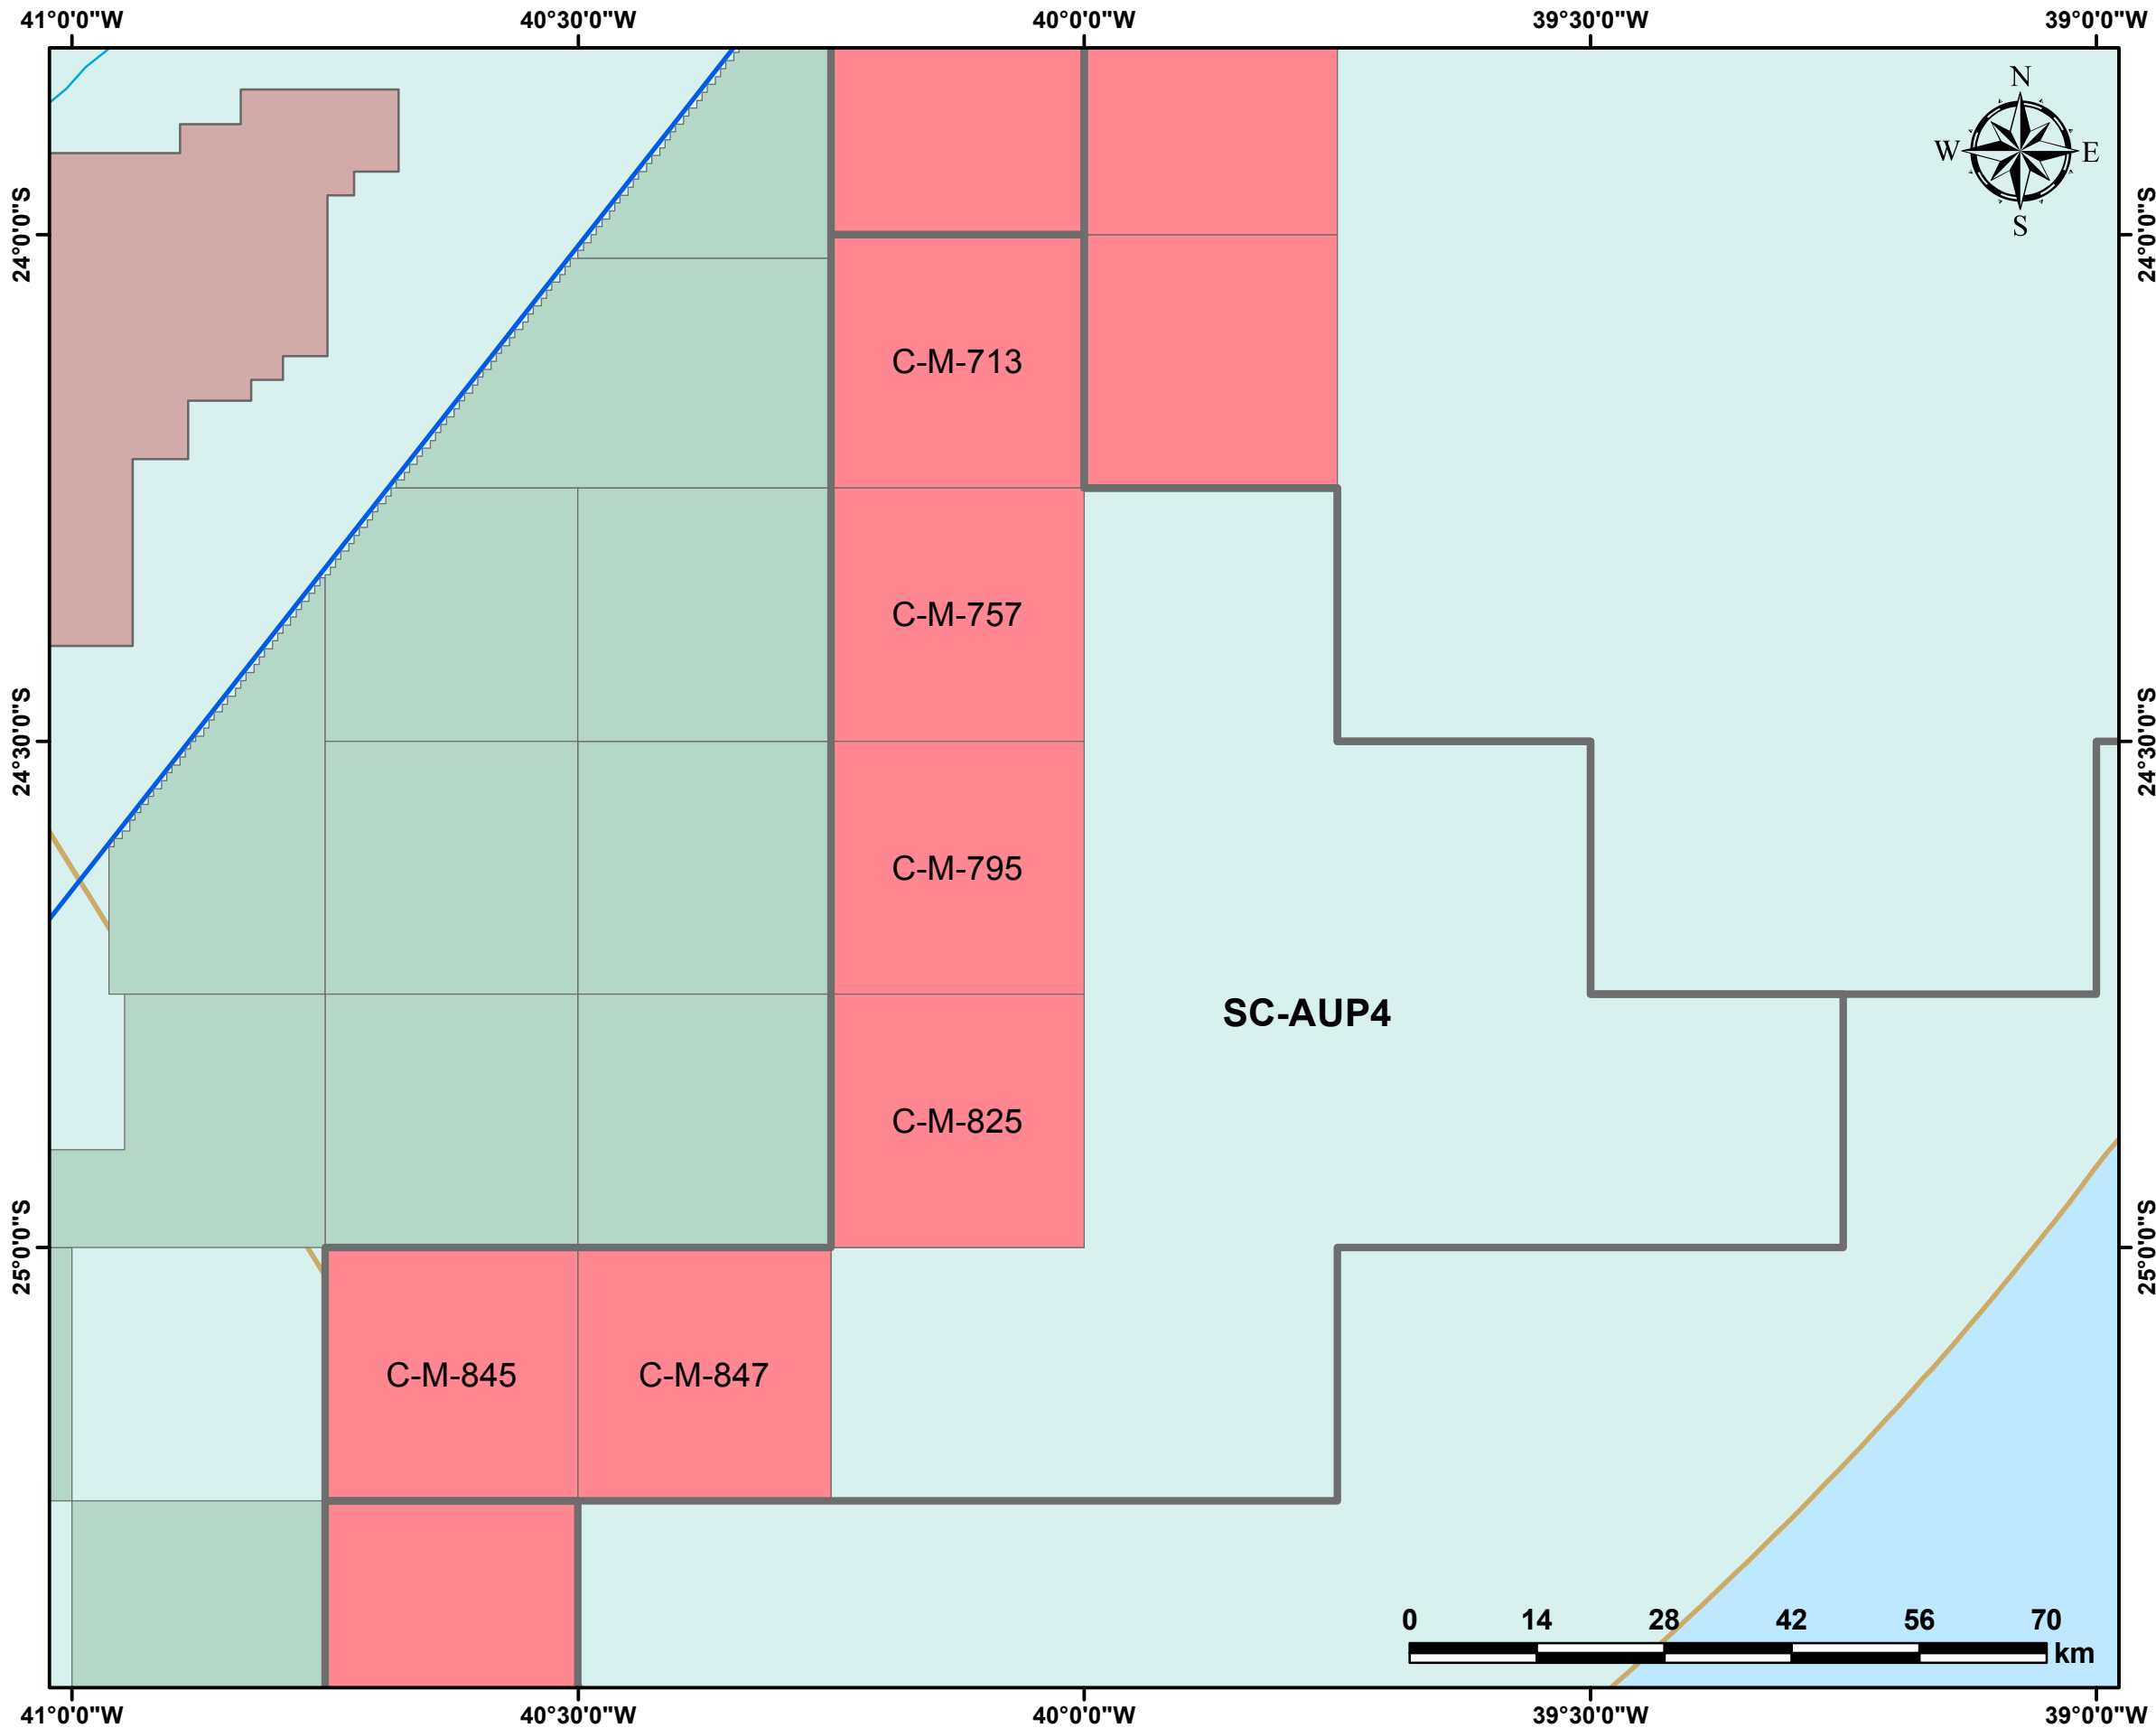

# Blocos Exploratórios - Setor SC-AUP4 - Bacia de Campos

## Exploratory Blocks - SC-AUP4 Sector - Campos Basin

**Legenda / Legend**

- Setor R16 / R16 Sector
- Blocos Ofertados R16 / R16 Offered Blocks
- Rodada 15 / Round 15
- Partilha 3 / Round 3 - PSA
- Campos de Produção / Oil Fields
- Linhas Batimétricas / Bathymetrics Lines
- Bacia Sedimentar / Sedimentary Basin
- Embasamento / Basement Units

Data de atualização: 09/11/2018  
 Datum: SIRGAS 2000  
 Escala: 1:750.000  
 ANP/SDT