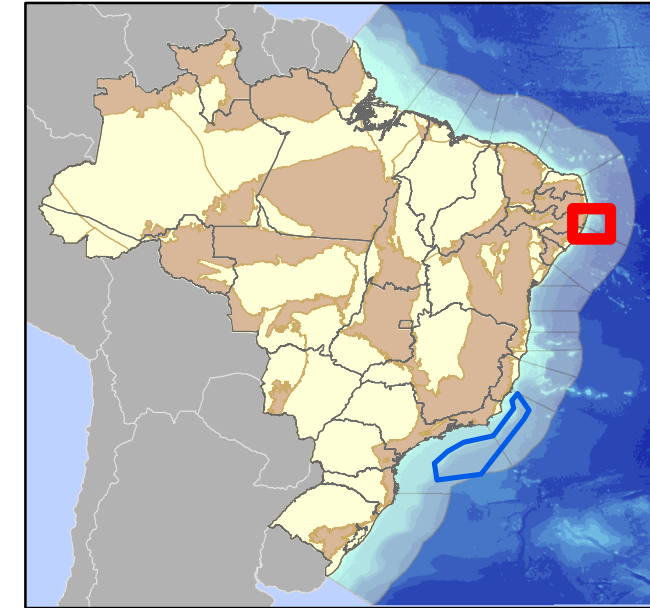

Blocos Exploratórios - Setor SPEPB-AP3 - Bacia de Pernambuco-Paraíba

Exploratory Blocks - SPEPB-AP3 Sector - Pernambuco-Paraíba Basin

Legenda / Legend

- Blocos Ofertados R16 / R16 Offered Blocks
- Setor R16 / R16 Sector
- Rodada 9 / Round 9
- Rodada 11 / Round 11
- Rodada 12 / Round 12
- Campos de Produção / Oil Fields
- Linhas Batimétricas / Bathymetrics Lines
- Bacia Sedimentar / Sedimentary Basin
- Embasamento / Basement Units

Data de atualização: 09/11/2018
 Datum: SIRGAS 2000
 Escala: 1:1.000.000
 ANP/SDT