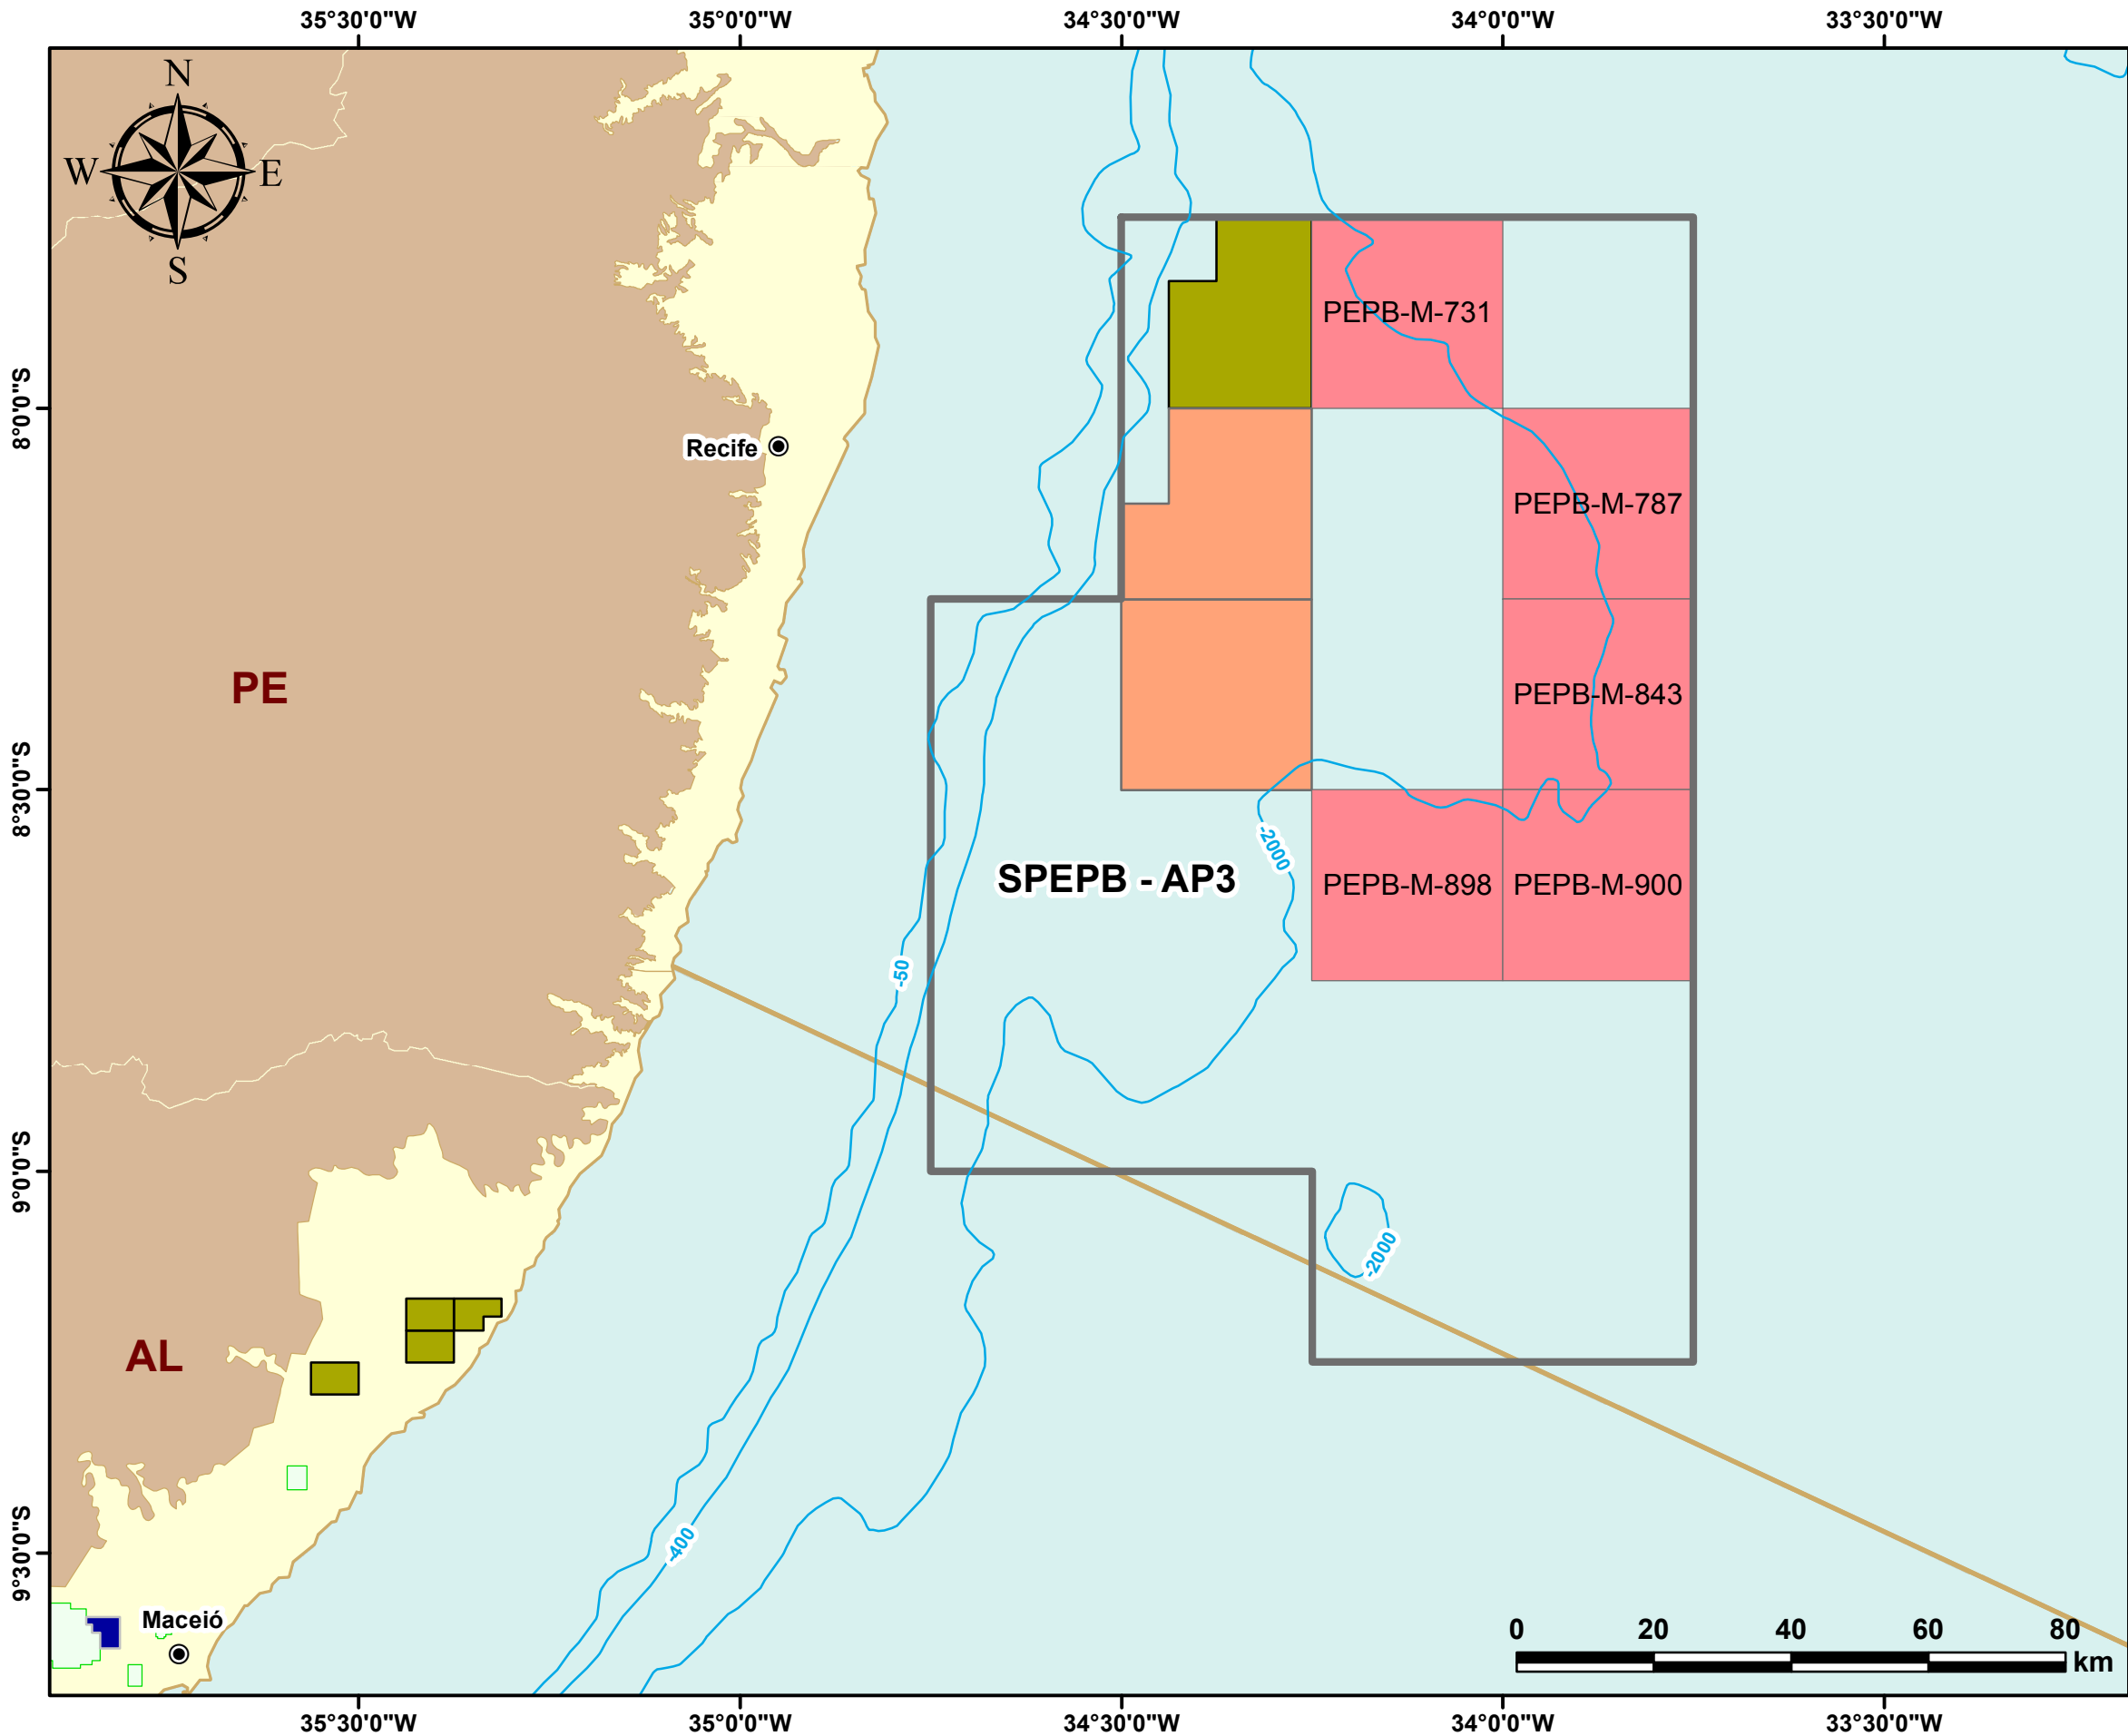

Blocos Exploratórios - Setor SPEPB-AP3 - Bacia de Pernambuco-Paraíba

Exploratory Blocks - SPEPB-AP3 Sector - Pernambuco-Paraíba Basin

Legenda / Legend

- Blocos Ofertados R16 / R16 Offered Blocks
- Setor R16 / R16 Sector
- Rodada 9 / Round 9
- Rodada 11 / Round 11
- Rodada 12 / Round 12
- Campos de Produção / Oil Fields
- Linhas Batimétricas / Bathymetrics Lines
- Bacia Sedimentar / Sedimentary Basin
- Embasamento / Basement Units

Data de atualização: 09/11/2018
 Datum: SIRGAS 2000
 Escala: 1:1.000.000
 ANP/SDT